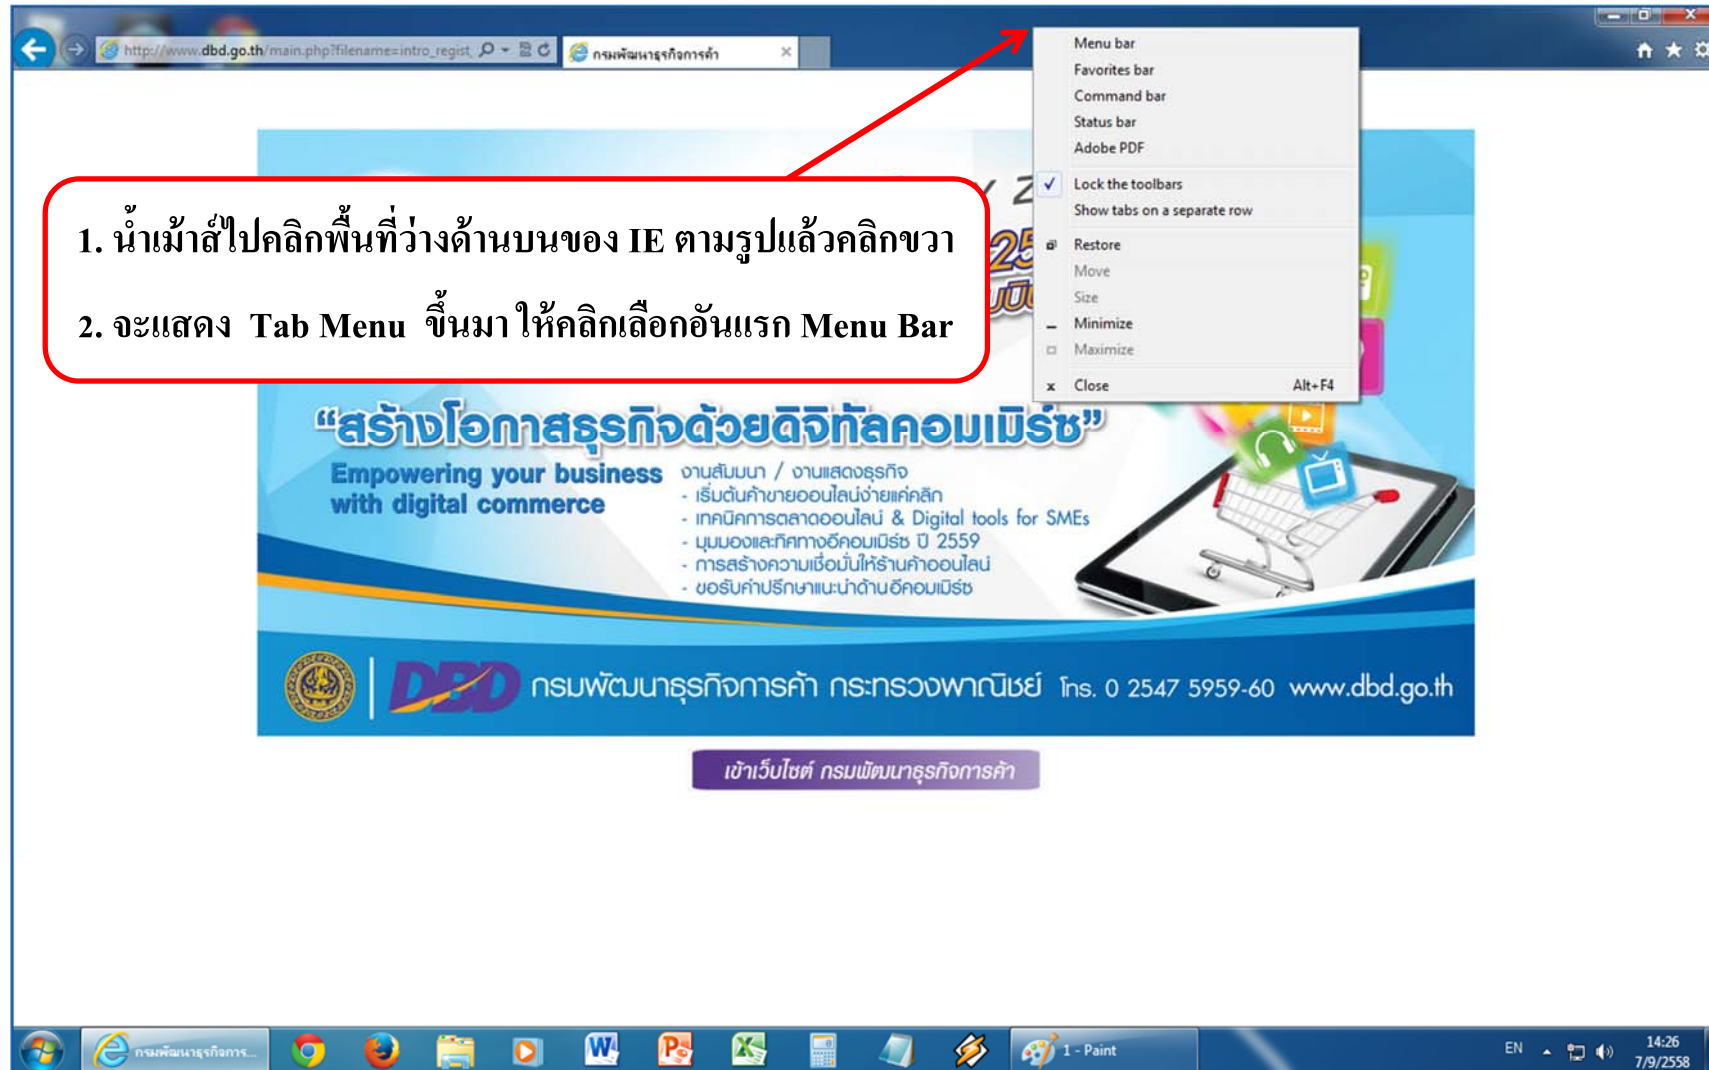

การเช็ค Version Internet Explorer

1. นำเมาส์ไปคลิกพื้นที่ว่างด้านบนของ IE ตามรูปแล้วคลิกขวา
2. จะแสดง Tab Menu ขึ้นมา ให้คลิกเลือกอันแรก Menu Bar

3. เมื่อเลือก Menu Bar แล้วจะมี Tab Menu Bar ปรากฏขึ้นมุมซ้ายมือด้านบน IE ตามรูป

The screenshot shows a Windows desktop environment. The active window is Internet Explorer 10, displaying a website from dbd.go.th. The website banner features the text "สร้างโอกาสธุรกิจ Empowering your business with digital commerce" and "กรมพัฒนาธุรกิจการค้า". An "About Internet Explorer" dialog box is open in the foreground, displaying the following information: